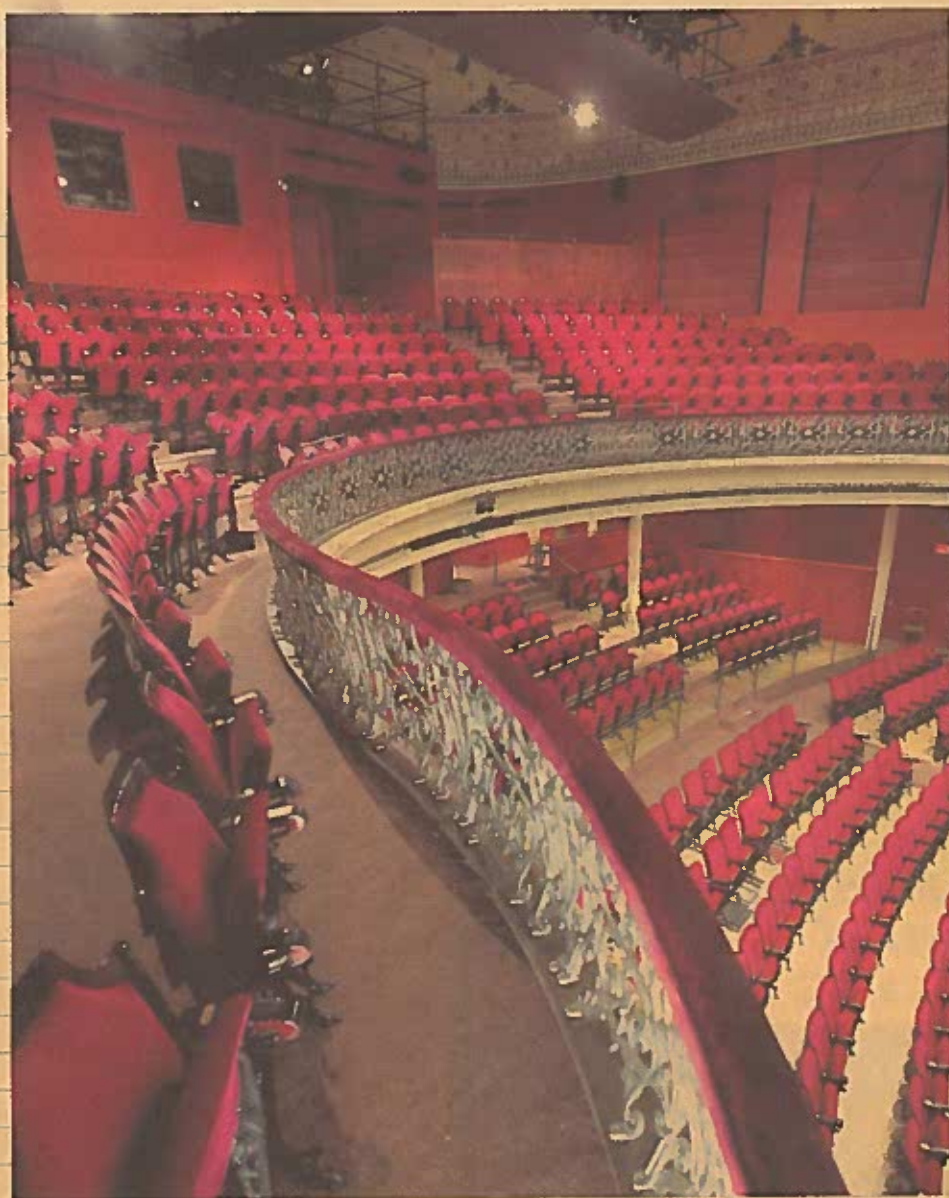

PALMARÈS DES SALLES DE SPECTACLE DE MONTRÉAL

1	Monument-National (salle Ludger-Duvernay) ①	3,82
2	Chapelle du Bon-Pasteur ③	3,74
3	Gesù ②	3,68
4	La Sala Rossa ⑤	3,63
5	Le Théâtre Corona ②	3,54
6	Lion d'or ⑤	3,53
7	Le National ②	3,42
8	Club Soda ②	3,40
9	Salle Pierre-Mercure ①	3,38
10	La Tulipe ②	3,34
11	Métropolis ①	3,33
12	Cabaret Juste pour rire ②	3,25
13	Les Foufounes électriques ②	3,18
14	5 ^e Salle - PDA ⑤	3,13
15	Studio-Théâtre - PDA ⑤	3,08
16	Centre Bell ①	3,07
17	L'Astral ⑤	3,05
18	L'Olympia ①	3,04
19	Club Balattou ③	3,00
20	Théâtre St-Denis 1 ①	2,95
21	Petit Medley ⑤	2,93
22	Théâtre Maisonneuve - PDA ①	2,88
23	Salle Wilfrid-Pelletier - PDA ①	2,80
24	Café Campus ②	2,78
25	Théâtre St-Denis 2 ①	2,71

MEILLEURE CONFIGURATION

1	Gesù ②	3,81
2	Monument-National (salle Ludger-Duvernay) ①	3,64
3	Chapelle du Bon-Pasteur ⑤	3,50
4	Salle Pierre-Mercure ①	3,42
5	Club Soda ②	3,39
6	La Sala Rossa ⑤	3,30
7	Lion d'or ⑤	3,28
	Centre Bell ①	3,28
9	Le National ②	3,22
10	5 ^e Salle - PDA ⑤	3,21
	Le Théâtre Corona ②	3,21
12	Cabaret Juste pour rire ②	3,19
13	Studio-Théâtre - PDA ⑤	3,10
14	Métropolis ①	3,06
	Salle Wilfrid-Pelletier - PDA ①	3,06
16	La Tulipe ②	3,00
	Théâtre Maisonneuve - PDA ①	3,00
	Théâtre St-Denis 1 ①	3,00
	Théâtre St-Denis 2 ①	3,00
	L'Astral ⑤	3,00
21	Les Foufounes électriques ②	2,90
	Petit Medley ⑤	2,90
23	Café Campus ②	2,86
24	L'Olympia ①	2,71
25	Club Balattou ⑤	2,30