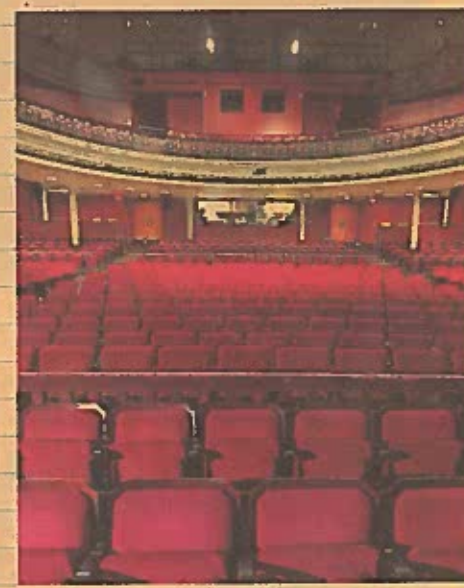

PALMARÈS DES SALLES DE SPECTACLE DE MONTRÉAL

1	Monument-National (salle Ludger-Duvernay) ①	3,82
2	Chapelle du Bon-Pasteur ③	3,74
3	Gesù ②	3,68
4	La Sala Rossa ⑤	3,63
5	Le Théâtre Corona ②	3,54
6	Lion d'or ⑤	3,53
7	Le National ②	3,42
8	Club Soda ②	3,40
9	Salle Pierre-Mercure ①	3,38
10	La Tulipe ②	3,34
11	Métropolis ①	3,33
12	Cabaret Juste pour rire ②	3,25
13	Les Foufounes électriques ②	3,18
14	5 ^e Salle - PDA ⑤	3,13
15	Studio-Théâtre - PDA ⑤	3,08
16	Centre Bell ①	3,07
17	L'Astral ⑤	3,05
18	L'Olympia ①	3,04
19	Club Balattou ③	3,00
20	Théâtre St-Denis 1 ①	2,95
21	Petit Medley ⑤	2,93
22	Théâtre Maisonneuve - PDA ①	2,88
23	Salle Wilfrid-Pelletier - PDA ①	2,80
24	Café Campus ②	2,78
25	Théâtre St-Denis 2 ①	2,71

Le Monument-National

PHOTOS ALAIN ROBERGÉ, LA PRESSE

MEILLEURE ACOUSTIQUE

1	Gesù ②	4,36
2	Chapelle du Bon-Pasteur ⑤	4,33
3	Salle Pierre-Mercure ①	3,92
4	5 ^e Salle - PDA ⑤	3,71
5	Studio-Théâtre - PDA ⑤	3,70
	L'Astral ⑤	3,70
7	Monument-National (salle Ludger-Duvernay) ①	3,58
8	Le Théâtre Corona ②	3,42
9	Théâtre St-Denis 1 ①	3,38
10	Club Soda ②	3,33
	Le National ②	3,33
	Lion d'or ⑤	3,33
	Centre Bell ①	3,33
14	Métropolis ①	3,31
15	La Sala Rossa ⑤	3,30
16	Cabaret Juste pour rire ②	3,25
17	La Tulipe ②	3,21
18	Club Balattou ⑤	3,20
	Petit Medley ⑤	3,20
20	Théâtre Maisonneuve - PDA ①	3,07
21	Les Foufounes électriques ②	3,00
	Théâtre St-Denis 2 ①	3,00
23	L'Olympia ①	2,93
24	Salle Wilfrid-Pelletier - PDA ①	2,88
25	Café Campus ②	2,75